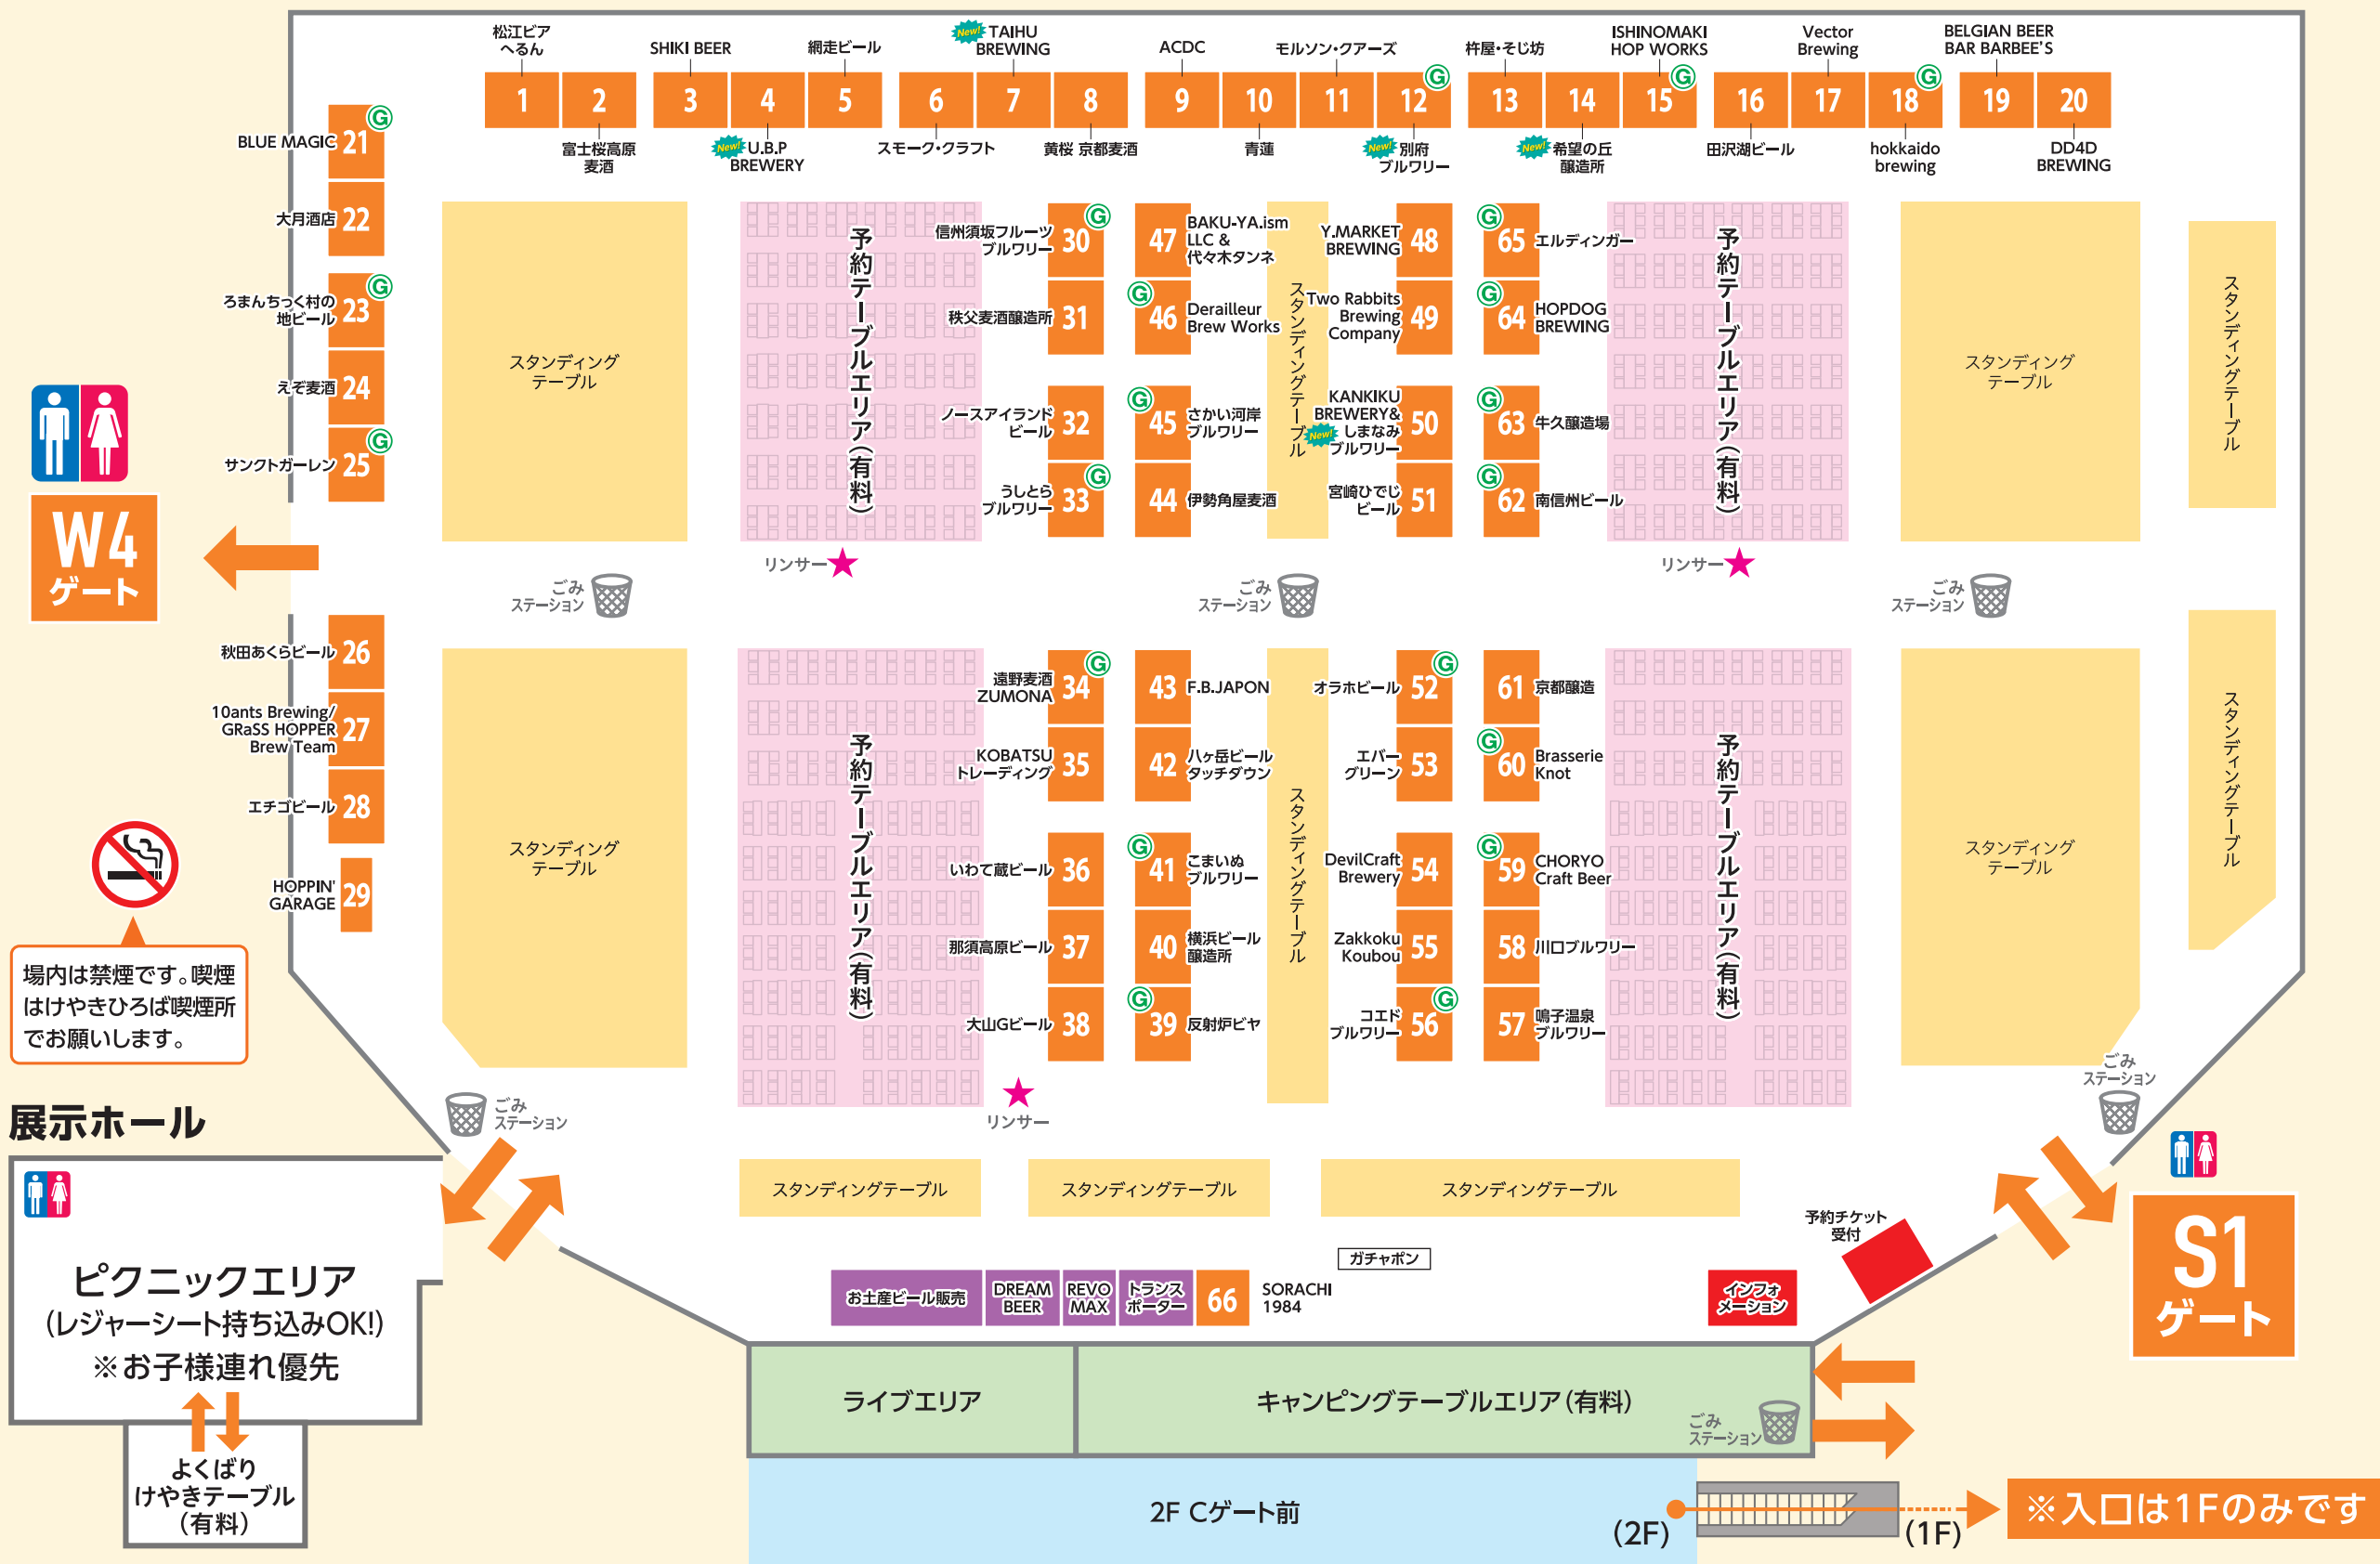

コミュニティアリーナ FLOOR MAP

..... グラウラーでの販売対応店

場内は禁煙です。喫煙はけやきひろば喫煙所をお願いします。

展示ホール

ピクニックエリア (レジャーシート持ち込みOK!)
※お子様連れ優先

よくばり けやきテーブル (有料)

※入口は1Fのみです